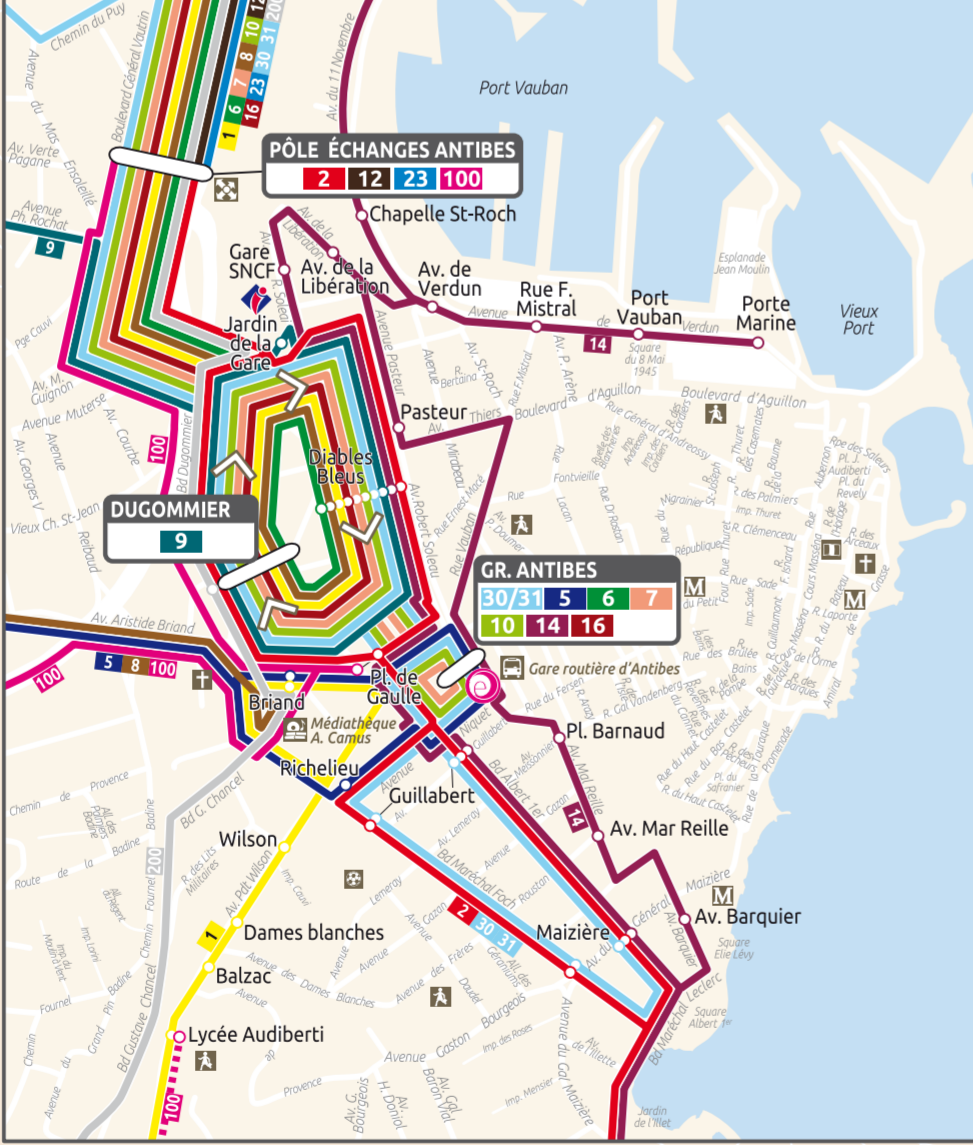

Index des Lignes

Antibes Centre Ville

Légende

info enivibus
04 89 87 72 00
www.enivibus.fr