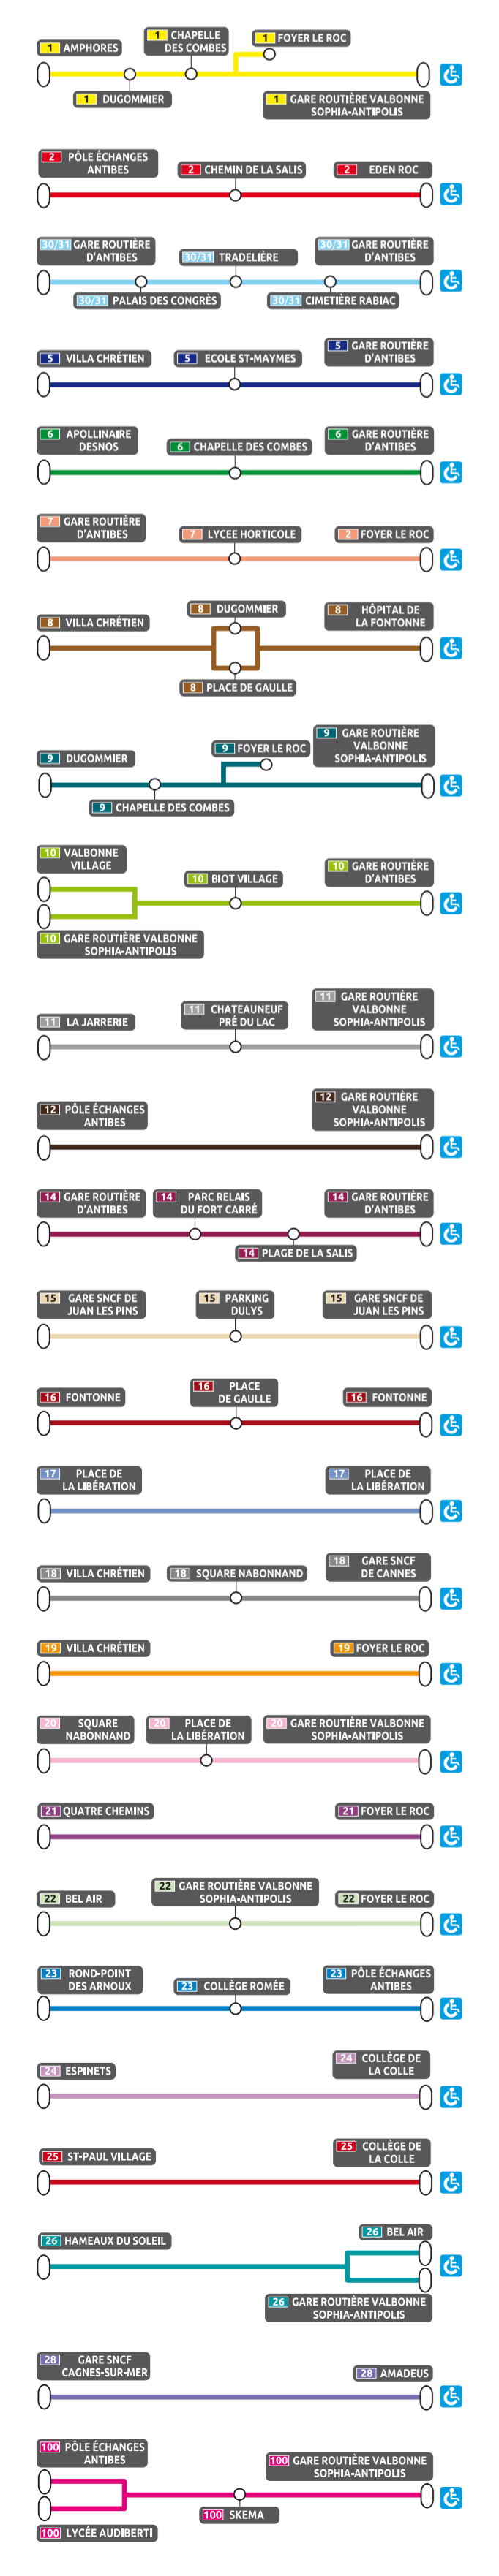

Index des Lignes

Antibes Centre Ville

Légende

info enivibus
04 89 87 72 00
www.enivibus.fr